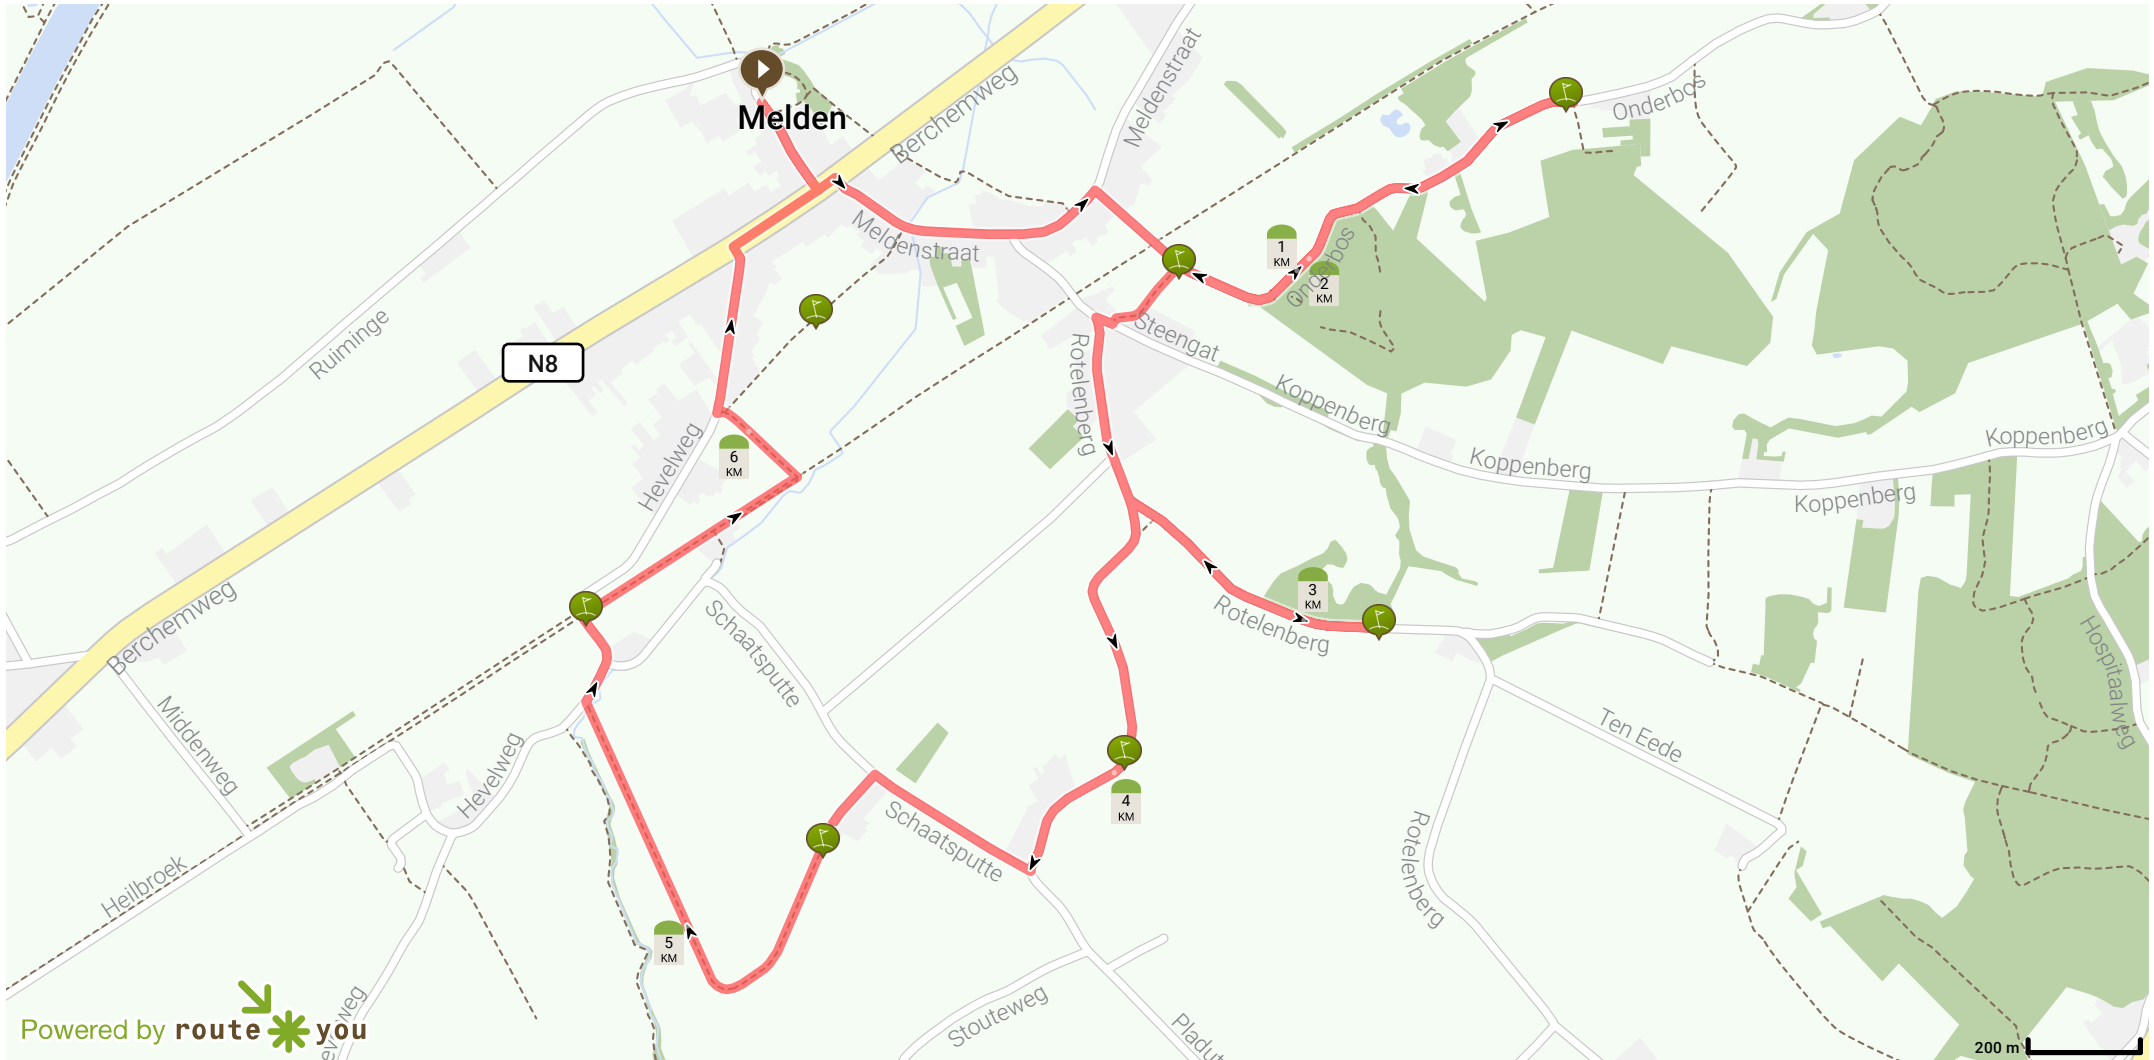

# WANDERWEGEN OUDENAARDE - Cultuurroute Melden

Bekijk op mobiel

Door WANDERWEGEN OUDENAARDE

Lengte: 6.63 km

Stijging: 73 m

Moeilijkheidsgraad: 5/10

9700 Oudenaarde, Vlaanderen, België

9700 Oudenaarde, Vlaanderen, België

Powered by route you

Map Data: © OpenStreetMap Contributors; Cartography: © RouteYou