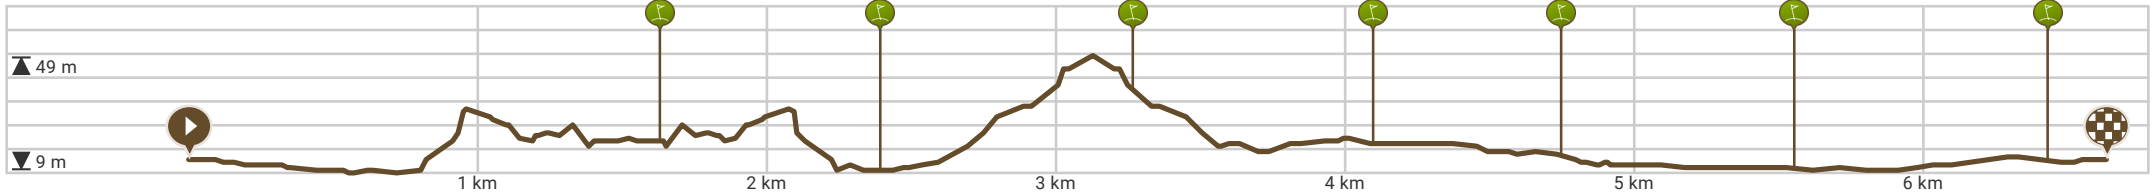

# WANDERWEGEN OUDENAARDE - Cultuurroute Melden

Bekijk op mobiel

Door WANDERWEGEN OUDENAARDE

Lengte: 6.63 km

Stijging: 73 m

Moeilijkheidsgraad: 5/10

9700 Oudenaarde, Vlaanderen, België

9700 Oudenaarde, Vlaanderen, België